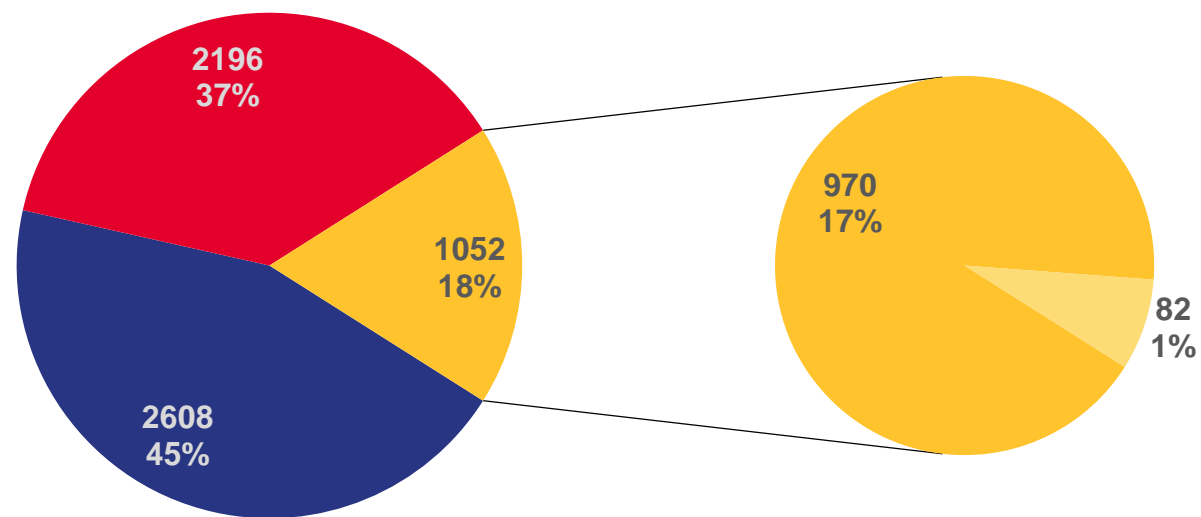

ПО СРАВНЕНИЮ С ПРОШЛЫМ ГОДОМ, В РАСЧЕТЕ НА 10 000 ЧЕЛОВЕК НАСЕЛЕНИЯ

за январь - февраль 2023 года

- 12,4‰

Общая миграция населения

-10,1‰

Межрегиональная миграция

-2,2‰

Международная миграция

ПОТОКИ МИГРАЦИИ НАСЕЛЕНИЯ САРАТОВСКОЙ ОБЛАСТИ

ЧЕЛОВЕК

Прибывшие

за январь-февраль 2023 года

5 856 человек

Общее число прибывших

2 196 человек

Число прибывших из других территорий Российской Федерации

1 052 человека

Число прибывших из-за рубежа

- Внутрирегиональная
- Межрегиональная
- Международная со странами СНГ
- Международная с другими зарубежными странами

ПОТОКИ МИГРАЦИИ НАСЕЛЕНИЯ САРАТОВСКОЙ ОБЛАСТИ