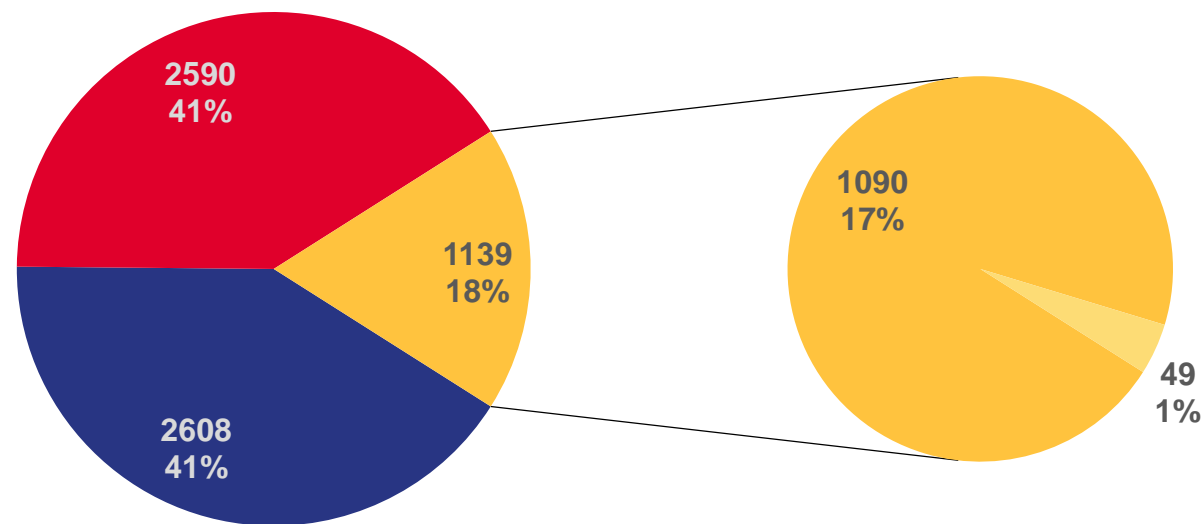

ПОТОКИ МИГРАЦИИ НАСЕЛЕНИЯ САРАТОВСКОЙ ОБЛАСТИ

ЧЕЛОВЕК

Прибывшие

за январь-февраль 2023 года

5 856 человек

Общее число прибывших

2 196 человек

Число прибывших из других территорий Российской Федерации

1 052 человека

Число прибывших из-за рубежа

- Внутрирегиональная
- Межрегиональная
- Международная со странами СНГ
- Международная с другими зарубежными странами

ПОТОКИ МИГРАЦИИ НАСЕЛЕНИЯ САРАТОВСКОЙ ОБЛАСТИ

ЧЕЛОВЕК

Выбывшие

за январь-февраль 2023 года

6 337 человек

Общее число выбывших

2 590 человек

Общее число выбывших в другие территории Российской Федерации

1 139 человек

Общее число выбывших за рубеж

- Внутрирегиональная
- Межрегиональная
- Международная со странами СНГ
- Международная с другими зарубежными странами

ВНЕШНЯЯ (ДЛЯ ОБЛАСТИ) МИГРАЦИЯ

ЧЕЛОВЕК

Прибывшие

(БЕЗ УЧЕТА ВНУТРИРЕГИОНАЛЬНОЙ МИГРАЦИИ)