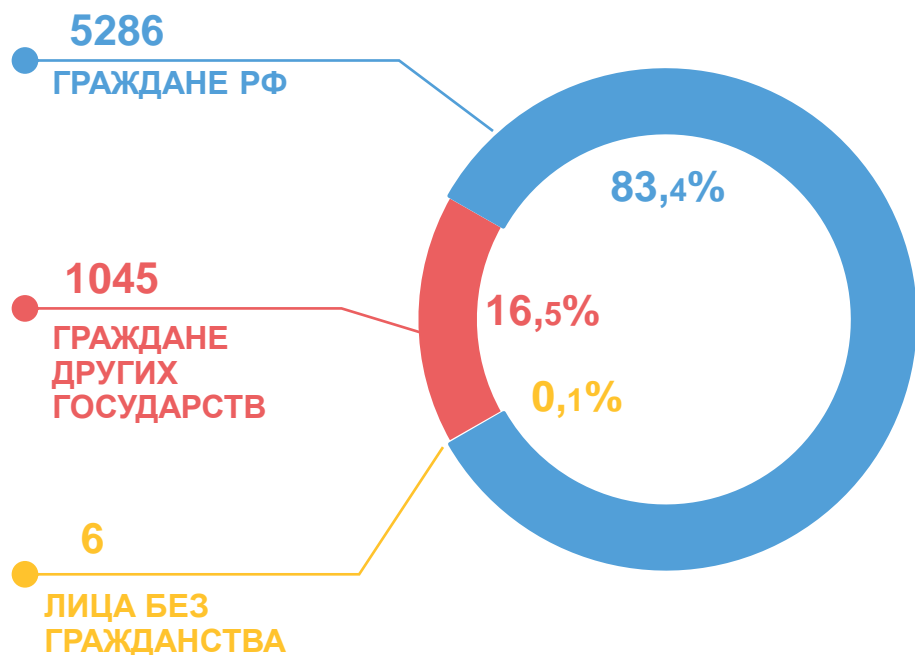

Число выбывших из Саратовской области

в том числе международная миграция

ХАРАКТЕРИСТИКА МИГРАНТОВ САРАТОВСКОЙ ОБЛАСТИ*

ЧЕЛОВЕК

Прибывшие

за январь-февраль 2023 года

ПО ГРАЖДАНСТВУ

ПО ТИПУ МЕСТНОСТИ

ПО ВИДАМ И СРОКАМ РЕГИСТРАЦИИ

*без учета новых территорий.

ХАРАКТЕРИСТИКА МИГРАНТОВ САРАТОВСКОЙ ОБЛАСТИ*

ЧЕЛОВЕК

Выбывшие

за январь-февраль 2023 года

ПО ГРАЖДАНСТВУ

ПО ТИПУ МЕСТНОСТИ

ПО ВИДАМ И СРОКАМ РЕГИСТРАЦИИ

*без учета новых территорий.

ИТОГИ МИГРАЦИИ НАСЕЛЕНИЯ САРАТОВСКОЙ ОБЛАСТИ С ДРУГИМИ РЕГИОНАМИ РОССИИ

ЧЕЛОВЕК

за январь-февраль 2023 года

ИТОГИ МИГРАЦИИ НАСЕЛЕНИЯ САРАТОВСКОЙ ОБЛАСТИ С ДРУГИМИ СТРАНАМИ

ЧЕЛОВЕК

МИГРАЦИОННЫЙ УБЫЛЬ НАСЕЛЕНИЯ ПО МЕЖДУНАРОДНОЙ МИГРАЦИИ

за январь-февраль 2023 года

- 87 человек