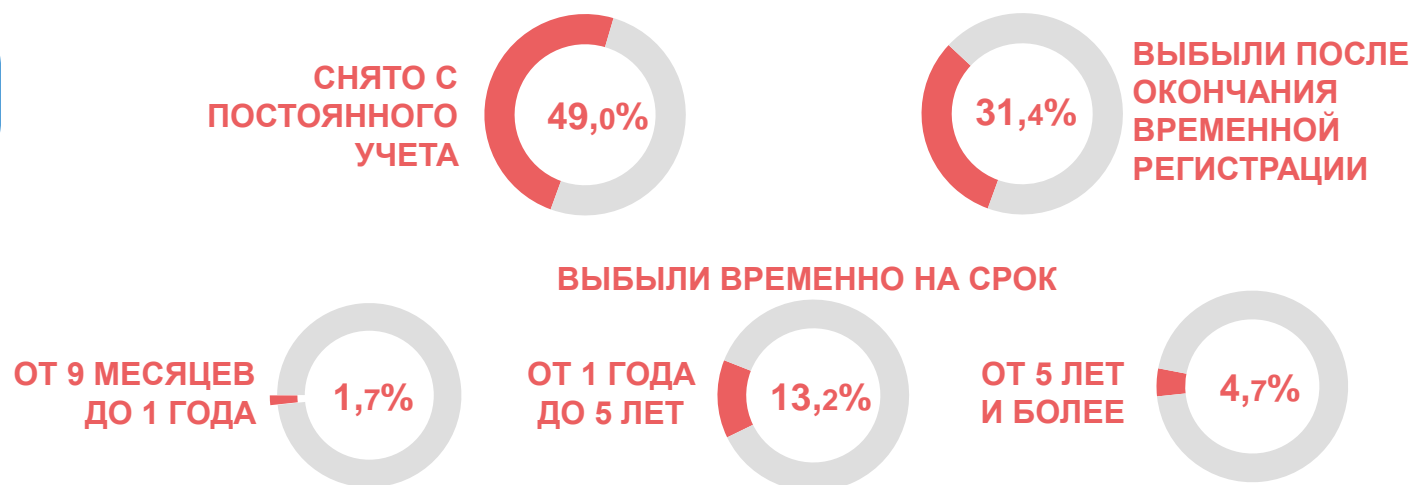

ПО ВИДАМ И СРОКАМ РЕГИСТРАЦИИ

*без учета новых территорий.