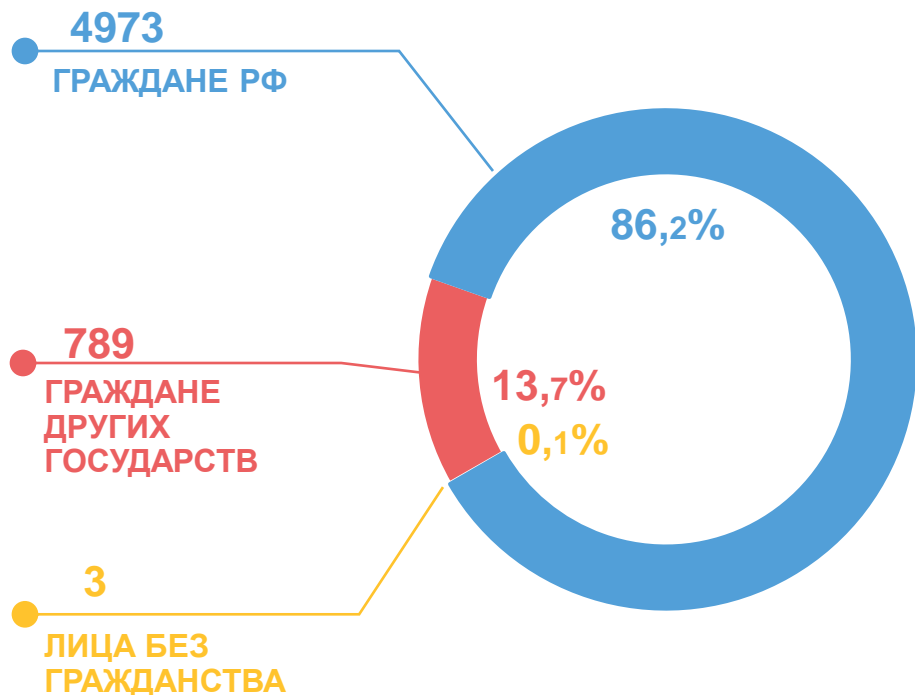

Общее число выбывших за рубеж

- Внутрирегиональная
- Межрегиональная
- Международная со странами СНГ
- Международная с другими зарубежными странами

ВНЕШНЯЯ (ДЛЯ ОБЛАСТИ) МИГРАЦИЯ

ЧЕЛОВЕК

Прибывшие

(БЕЗ УЧЕТА ВНУТРИРЕГИОНАЛЬНОЙ МИГРАЦИИ)

за январь 2022 года – февраль 2023 года

Число прибывших в Саратовскую область

в том числе международная миграция

ВНЕШНЯЯ (ДЛЯ ОБЛАСТИ) МИГРАЦИЯ

ЧЕЛОВЕК

Выбывшие

(БЕЗ УЧЕТА ВНУТРИРЕГИОНАЛЬНОЙ МИГРАЦИИ)

за январь 2022 года – февраль 2023 года

Число выбывших из Саратовской области

в том числе международная миграция

ХАРАКТЕРИСТИКА МИГРАНТОВ САРАТОВСКОЙ ОБЛАСТИ*

ЧЕЛОВЕК

Прибывшие

за январь-февраль 2023 года

ПО ГРАЖДАНСТВУ

ПО ТИПУ МЕСТНОСТИ

ПО ВИДАМ И СРОКАМ РЕГИСТРАЦИИ

*без учета новых территорий.

ХАРАКТЕРИСТИКА МИГРАНТОВ САРАТОВСКОЙ ОБЛАСТИ*

ЧЕЛОВЕК

Выбывшие

за январь-февраль 2023 года

ПО ГРАЖДАНСТВУ

ПО ТИПУ МЕСТНОСТИ