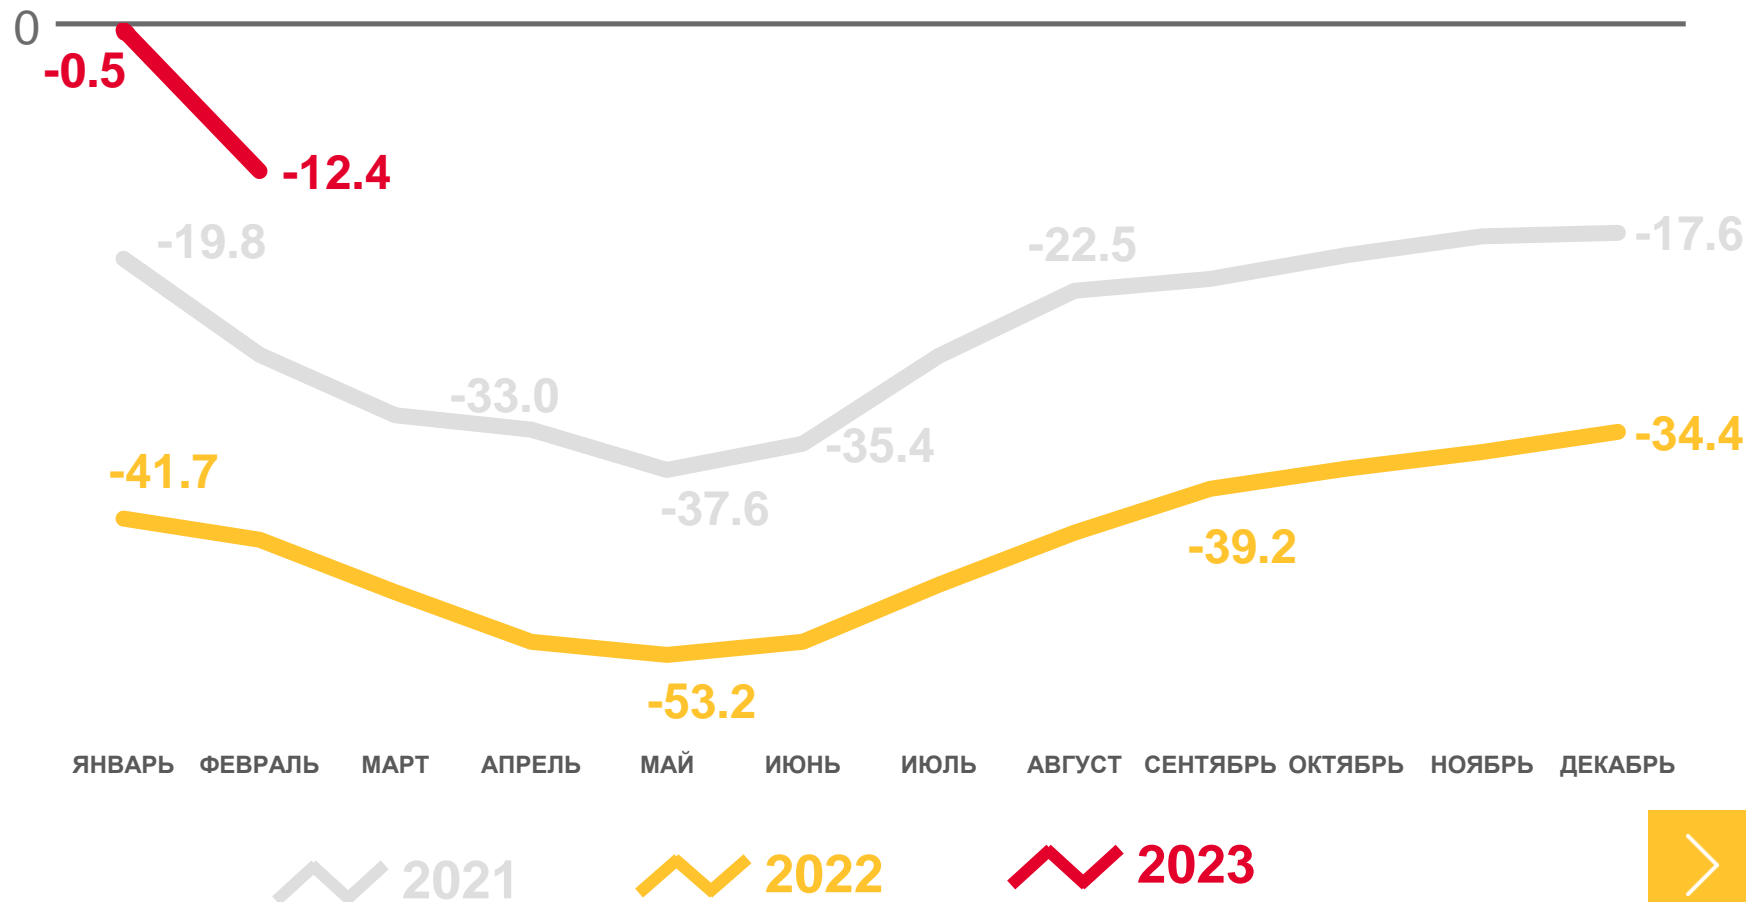

* Ежемесячные данные оперативной статистики

МИГРАЦИОННОЕ ДВИЖЕНИЕ НАСЕЛЕНИЯ САРАТОВСКОЙ ОБЛАСТИ

ПО СРАВНЕНИЮ С ПРОШЛЫМ ГОДОМ, ЧЕЛОВЕК

за январь-февраль 2023 года

5 856 ▼ **0,2%**

Общее число прибывших

6 337 ▼ **15,8%**

Общее число выбывших

- 481 ▼ **в 3,5 раза**

Миграционная убыль населения

2022

2023

■ Число прибывших
 ■ Число выбывших
 ↗ Миграционный прирост (убыль)

10 000 чел.

КОЭФИЦИЕНТЫ МИГРАЦИОННОГО ПРИРОСТА (УБЫЛИ) НАСЕЛЕНИЯ

ПО СРАВНЕНИЮ С ПРОШЛЫМ ГОДОМ, В РАСЧЕТЕ НА 10 000 ЧЕЛОВЕК НАСЕЛЕНИЯ

за январь - февраль 2023 года

- 12,4‰

Общая миграция населения

-10,1‰

Межрегиональная миграция

-2,2‰

Международная миграция

ПОТОКИ МИГРАЦИИ НАСЕЛЕНИЯ САРАТОВСКОЙ ОБЛАСТИ

ЧЕЛОВЕК

Прибывшие

за январь-февраль 2023 года

5 856 человек

Общее число прибывших

2 196 человек

Число прибывших из других территорий Российской Федерации