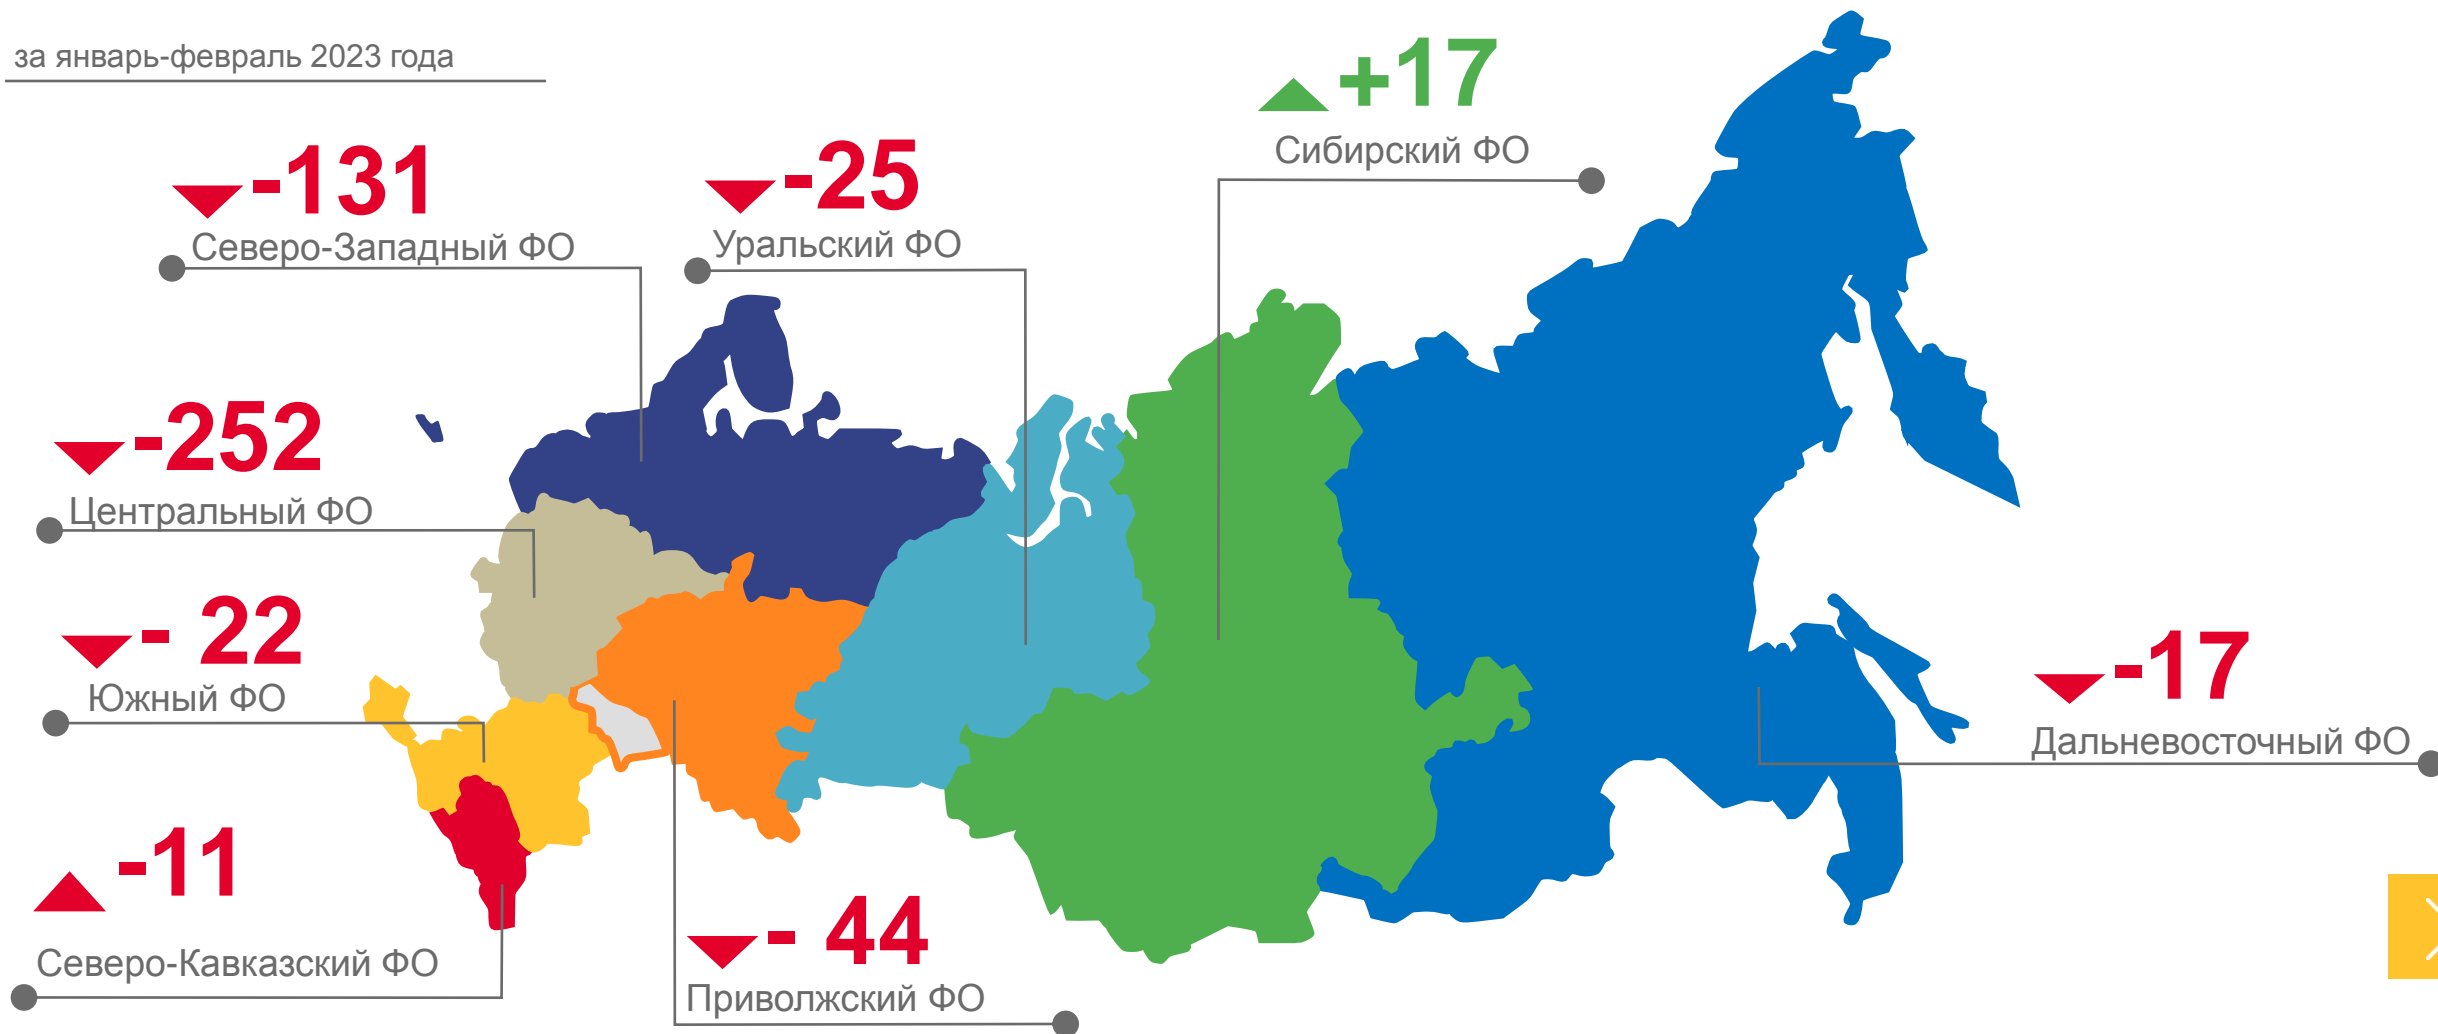

ПОТОКИ МИГРАЦИИ НАСЕЛЕНИЯ САРАТОВСКОЙ ОБЛАСТИ

ЧЕЛОВЕК

Прибывшие

за январь-февраль 2023 года

5 856 человек

Общее число прибывших

2 196 человек

Число прибывших из других территорий Российской Федерации

Число выбывших из Саратовской области

в том числе международная миграция

ХАРАКТЕРИСТИКА МИГРАНТОВ САРАТОВСКОЙ ОБЛАСТИ*

ЧЕЛОВЕК

Прибывшие

за январь-февраль 2023 года

ПО ГРАЖДАНСТВУ

ПО ТИПУ МЕСТНОСТИ

ПО ВИДАМ И СРОКАМ РЕГИСТРАЦИИ

*без учета новых территорий.

ИТОГИ МИГРАЦИИ НАСЕЛЕНИЯ САРАТОВСКОЙ ОБЛАСТИ С ДРУГИМИ РЕГИОНАМИ РОССИИ

ЧЕЛОВЕК

за январь-февраль 2023 года

ИТОГИ МИГРАЦИИ НАСЕЛЕНИЯ САРАТОВСКОЙ ОБЛАСТИ С ДРУГИМИ СТРАНАМИ

ЧЕЛОВЕК

МИГРАЦИОННЫЙ УБЫЛЬ НАСЕЛЕНИЯ ПО МЕЖДУНАРОДНОЙ МИГРАЦИИ

за январь-февраль 2023 года

- 87 человек