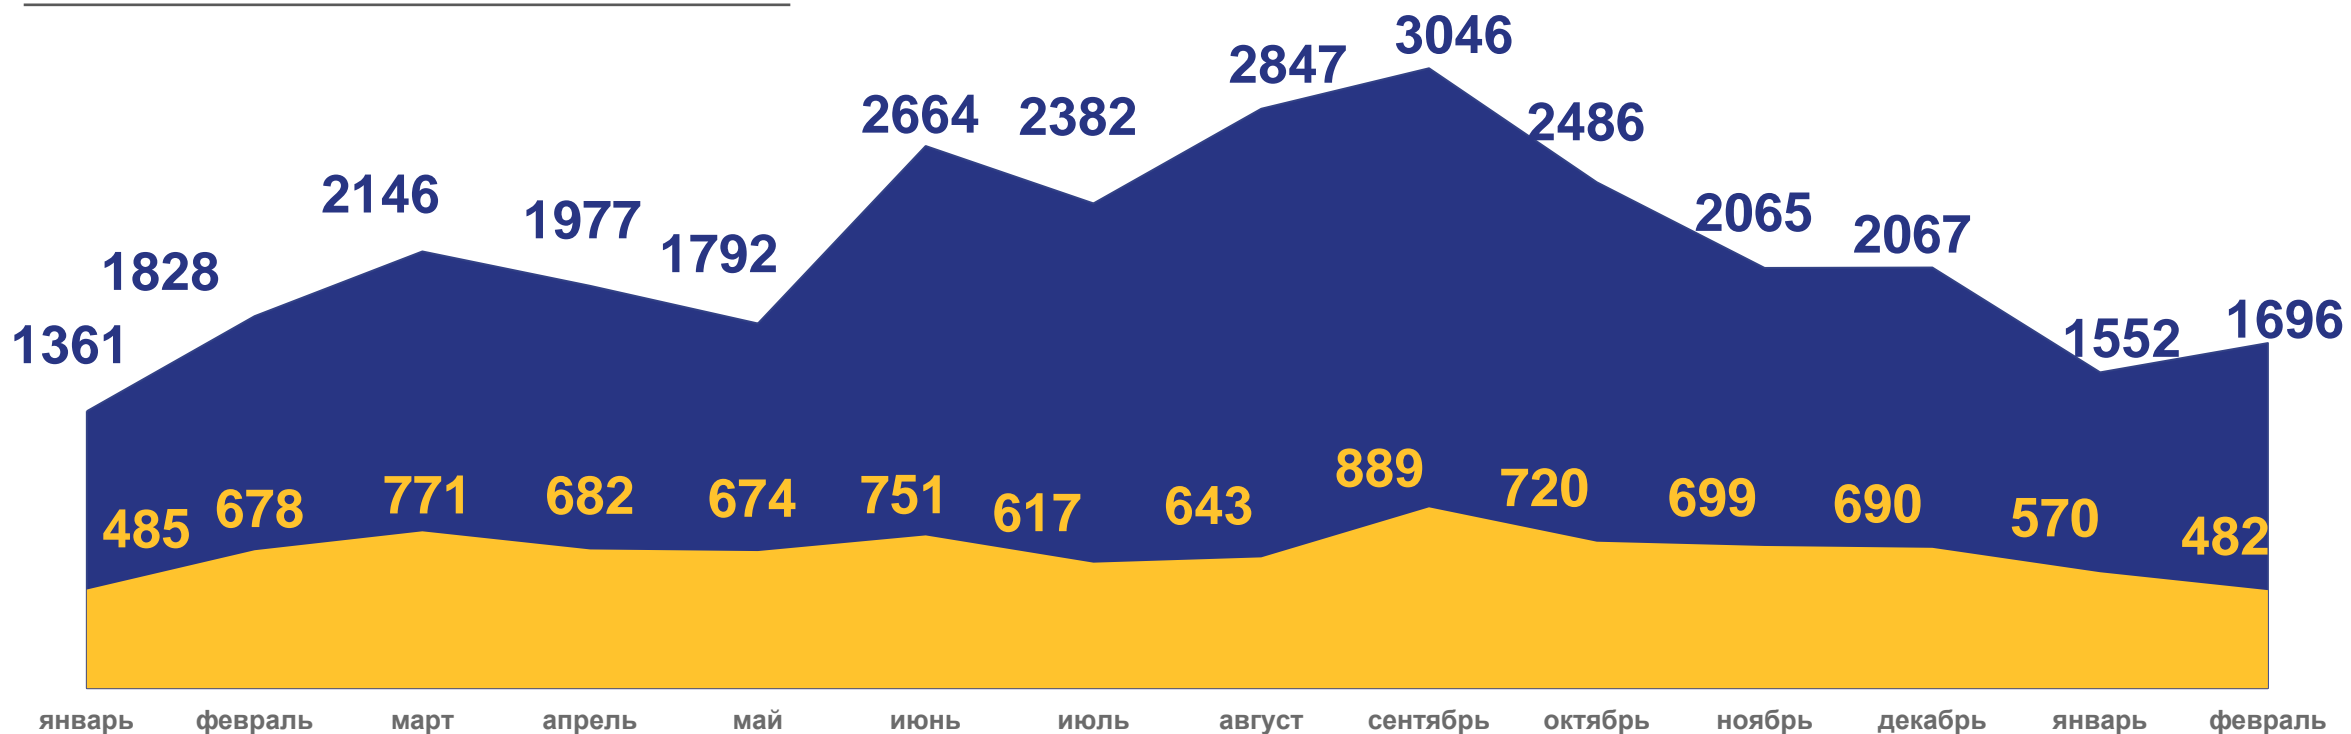

ПОТОКИ МИГРАЦИИ НАСЕЛЕНИЯ САРАТОВСКОЙ ОБЛАСТИ

ЧЕЛОВЕК

Прибывшие

за январь-февраль 2023 года

5 856 человек

Общее число прибывших

2 196 человек

Число прибывших из других территорий Российской Федерации

ЧЕЛОВЕК

Выбывшие

за январь-февраль 2023 года

6 337 человек

Общее число выбывших

2 590 человек

Общее число выбывших в другие территории Российской Федерации

1 139 человек

Общее число выбывших за рубеж

- Внутрирегиональная
- Межрегиональная
- Международная со странами СНГ
- Международная с другими зарубежными странами

ВНЕШНЯЯ (ДЛЯ ОБЛАСТИ) МИГРАЦИЯ

ЧЕЛОВЕК

Прибывшие

(БЕЗ УЧЕТА ВНУТРИРЕГИОНАЛЬНОЙ МИГРАЦИИ)

за январь 2022 года – февраль 2023 года

Число прибывших в Саратовскую область

в том числе международная миграция

ВНЕШНЯЯ (ДЛЯ ОБЛАСТИ) МИГРАЦИЯ

ЧЕЛОВЕК

Выбывшие

(БЕЗ УЧЕТА ВНУТРИРЕГИОНАЛЬНОЙ МИГРАЦИИ)

за январь 2022 года – февраль 2023 года