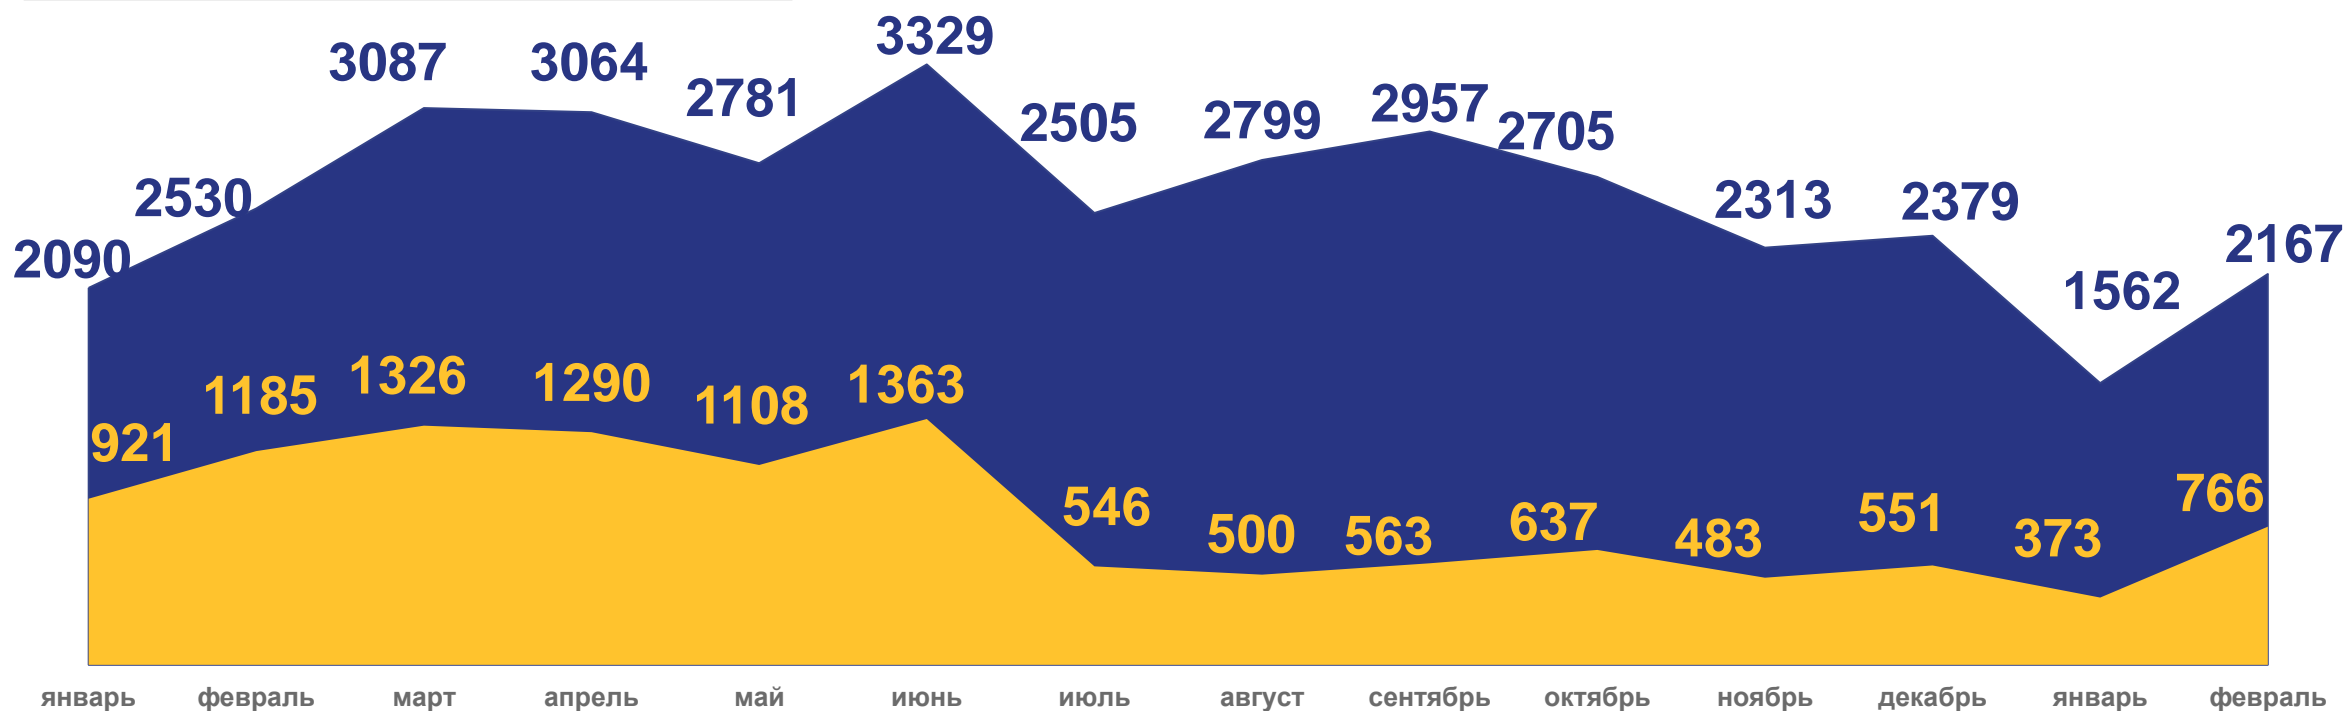

ПОТОКИ МИГРАЦИИ НАСЕЛЕНИЯ САРАТОВСКОЙ ОБЛАСТИ

ЧЕЛОВЕК

Прибывшие

за январь-февраль 2023 года

5 856 человек

Общее число прибывших

2 196 человек

Число прибывших из других территорий Российской Федерации

Общее число выбывших за рубеж

- Внутрирегиональная
- Межрегиональная
- Международная со странами СНГ
- Международная с другими зарубежными странами

ВНЕШНЯЯ (ДЛЯ ОБЛАСТИ) МИГРАЦИЯ

ЧЕЛОВЕК

Прибывшие

(БЕЗ УЧЕТА ВНУТРИРЕГИОНАЛЬНОЙ МИГРАЦИИ)

за январь 2022 года – февраль 2023 года

Число прибывших в Саратовскую область

в том числе международная миграция

ВНЕШНЯЯ (ДЛЯ ОБЛАСТИ) МИГРАЦИЯ

ЧЕЛОВЕК

Выбывшие

(БЕЗ УЧЕТА ВНУТРИРЕГИОНАЛЬНОЙ МИГРАЦИИ)

за январь 2022 года – февраль 2023 года

Число выбывших из Саратовской области

в том числе международная миграция

ХАРАКТЕРИСТИКА МИГРАНТОВ САРАТОВСКОЙ ОБЛАСТИ*

ЧЕЛОВЕК

Прибывшие

за январь-февраль 2023 года

ПО ГРАЖДАНСТВУ

ПО ТИПУ МЕСТНОСТИ