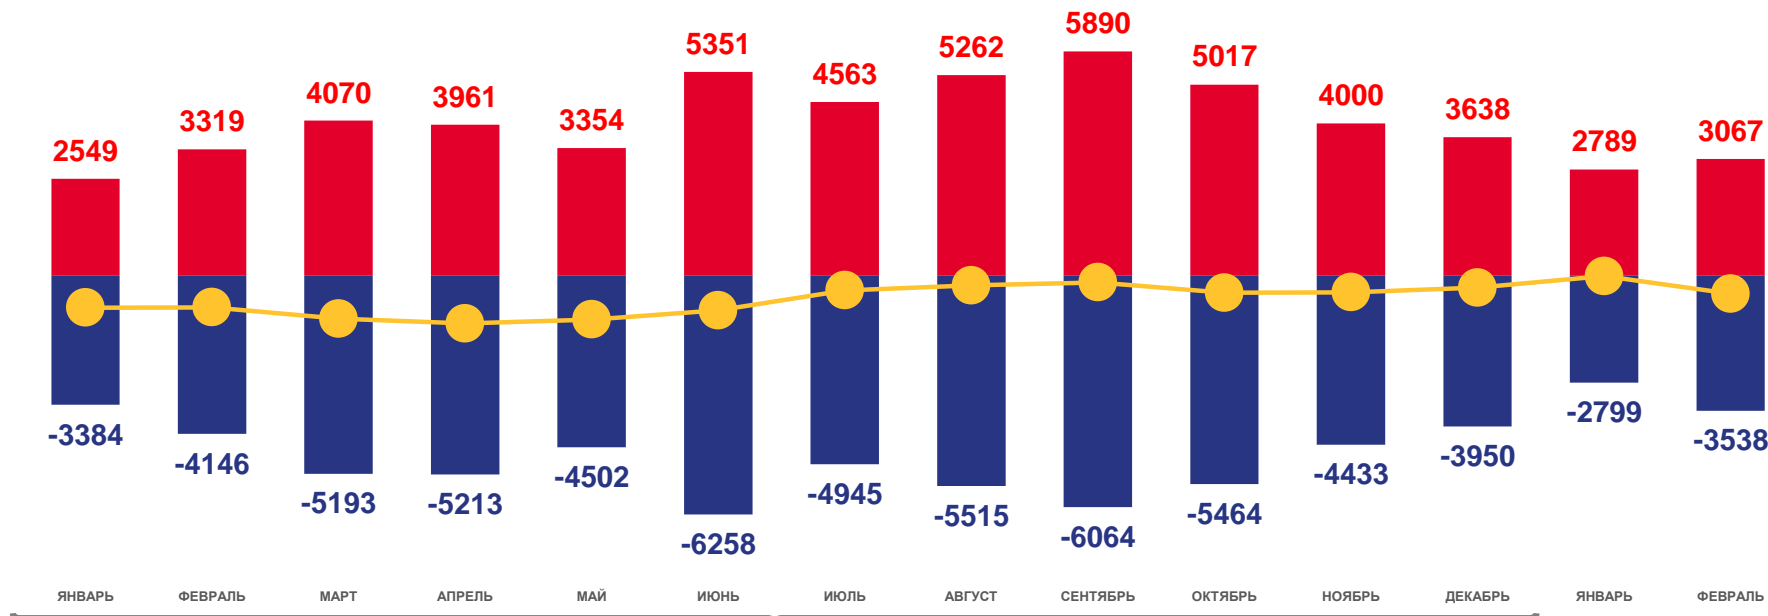

Оперативные итоги миграционного движения населения

Саратовской области

за январь-февраль 2023 года

- 01 МИГРАЦИОННОЕ ДВИЖЕНИЕ НАСЕЛЕНИЯ
- 02 ПОТОКИ МИГРАЦИИ НАСЕЛЕНИЯ
- 03 ВНЕШНЯЯ (ДЛЯ ОБЛАСТИ) МИГРАЦИЯ
- 04 ХАРАКТЕРИСТИКА МИГРАНТОВ
- 05 ИТОГИ МИГРАЦИИ НАСЕЛЕНИЯ С ДРУГИМИ РЕГИОНАМИ РОССИИ И С ДРУГИМИ СТРАНАМИ

* Ежемесячные данные оперативной статистики

МИГРАЦИОННОЕ ДВИЖЕНИЕ НАСЕЛЕНИЯ САРАТОВСКОЙ ОБЛАСТИ

ПО СРАВНЕНИЮ С ПРОШЛЫМ ГОДОМ, ЧЕЛОВЕК

за январь-февраль 2023 года

5 856 ▼ **0,2%**

Общее число прибывших

6 337 ▼ **15,8%**

Общее число выбывших

- 481 ▼ **в 3,5 раза**

Миграционная убыль населения

2022

2023

■ Число прибывших
 ■ Число выбывших
 ↗ Миграционный прирост (убыль)

10 000 чел.

КОЭФИЦИЕНТЫ МИГРАЦИОННОГО ПРИРОСТА (УБЫЛИ) НАСЕЛЕНИЯ

ПОТОКИ МИГРАЦИИ НАСЕЛЕНИЯ САРАТОВСКОЙ ОБЛАСТИ

ЧЕЛОВЕК

Прибывшие

за январь-февраль 2023 года

5 856 человек

Общее число прибывших

2 196 человек

Число прибывших из других территорий Российской Федерации